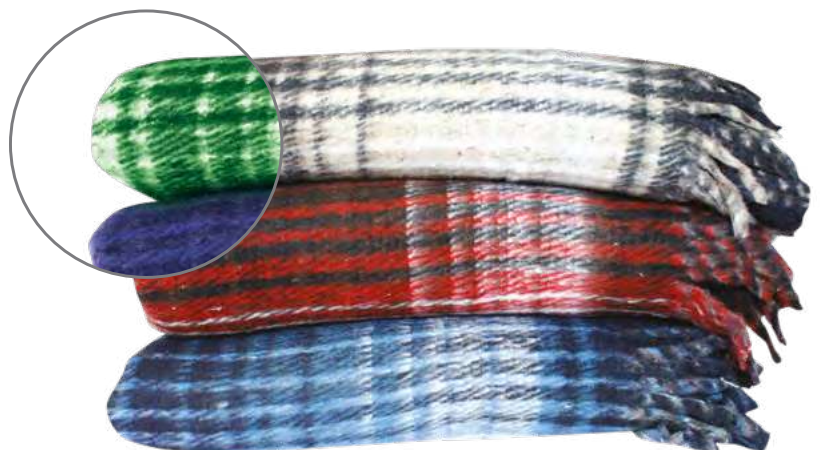

Manta Jalisco (2 kg, 2 vistas)

MEDIDA
1.60 m x 2 m
1 pieza
(Paquete 25 pzas.)
Código RC-CJ-000201

80% POLIÉSTER
20% ACRÍLICO

EL COLOR
PUEDE VARIAR

Doble vista