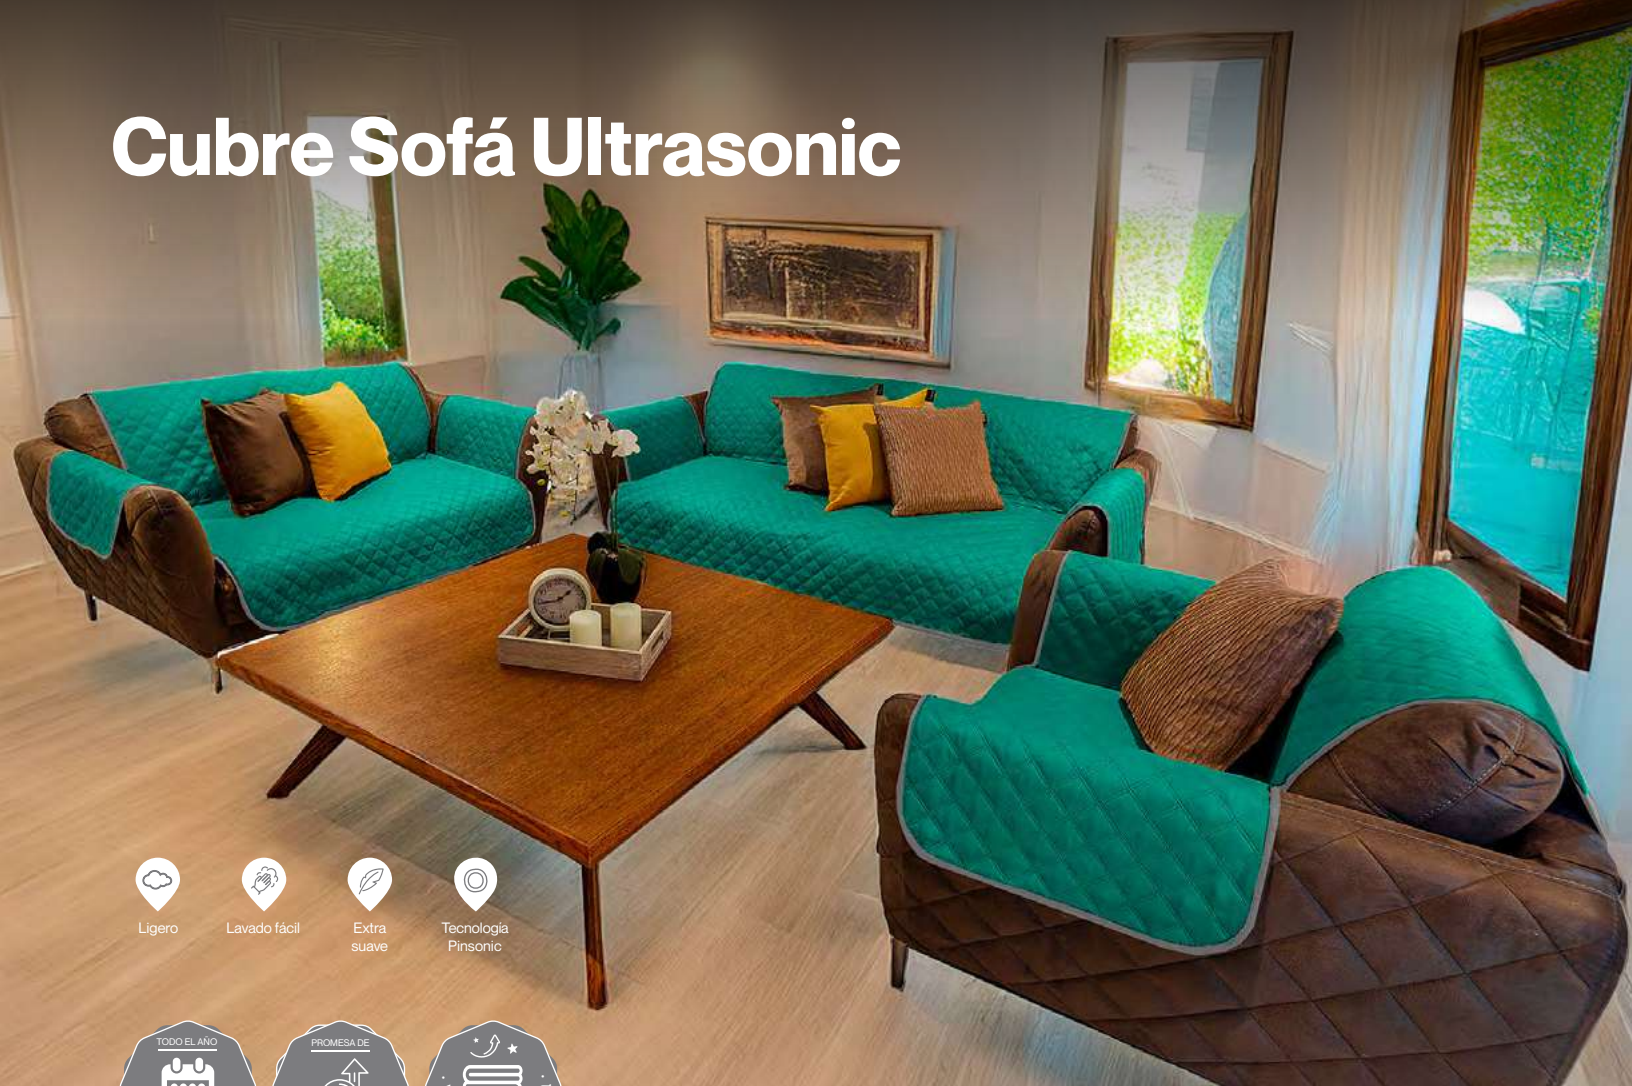

Cubre Sofá Ultrasonic

Ligero

Lavado fácil

Extra suave

Tecnología Pinsonic

MEDIDAS

3 piezas

Individual 60 cm x 175 cm
+ 2 coderas de 60 cm x 50 cm

Love Seat 120 cm x 175 cm
+ 2 coderas de 60 cm x 50 cm

Sofá 180 cm x 175 cm
+ 2 coderas de 60 cm x 50 cm

(Paquete 6 pzas.)
Código HG-CL-001596