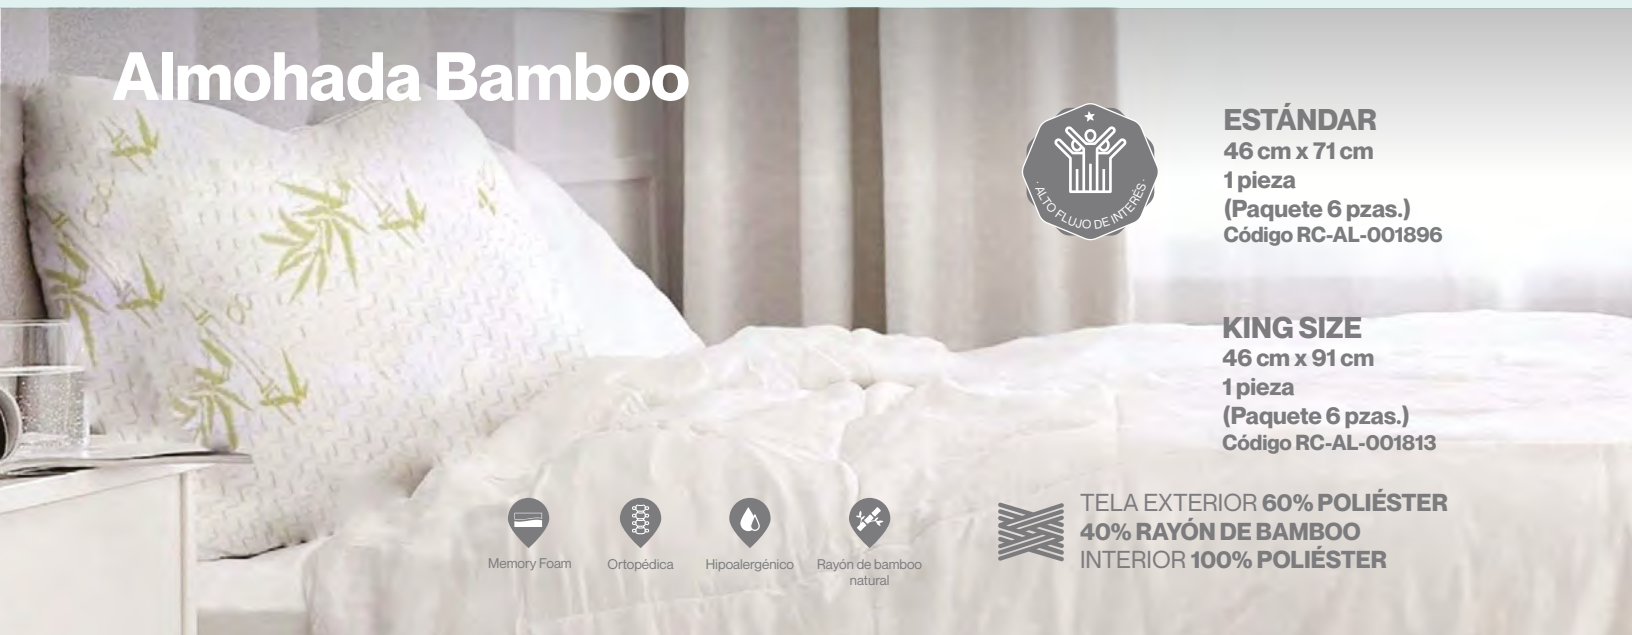

Almohada Bamboo