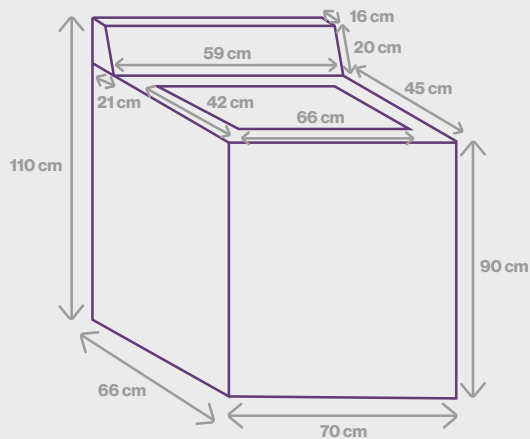

Funda de Lavadora

100% POLIÉSTER
Recubrimiento 100% PVC

Lavadora o Secadoras de 15 a 19 kilos

110cm x 66cm x 70cm
1 pieza
(Paquete 10 pzas.)
Código HG-MS-001704

ÚNICO COLOR