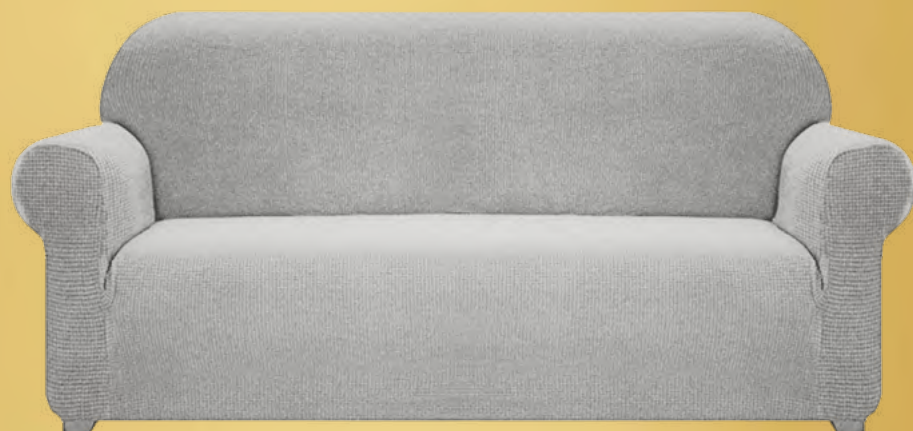

MEDIDAS

Individual 60 cm x 245 cm
Love Seat 120 cm x 245 cm
Sofá 160 cm x 245 cm
(Paquete 6 pzas.)
Código HG-CL-000808

15 piezas
(3 cubre salas y
12 cilindros de espuma)

94% POLIÉSTER
6% SPANDEX