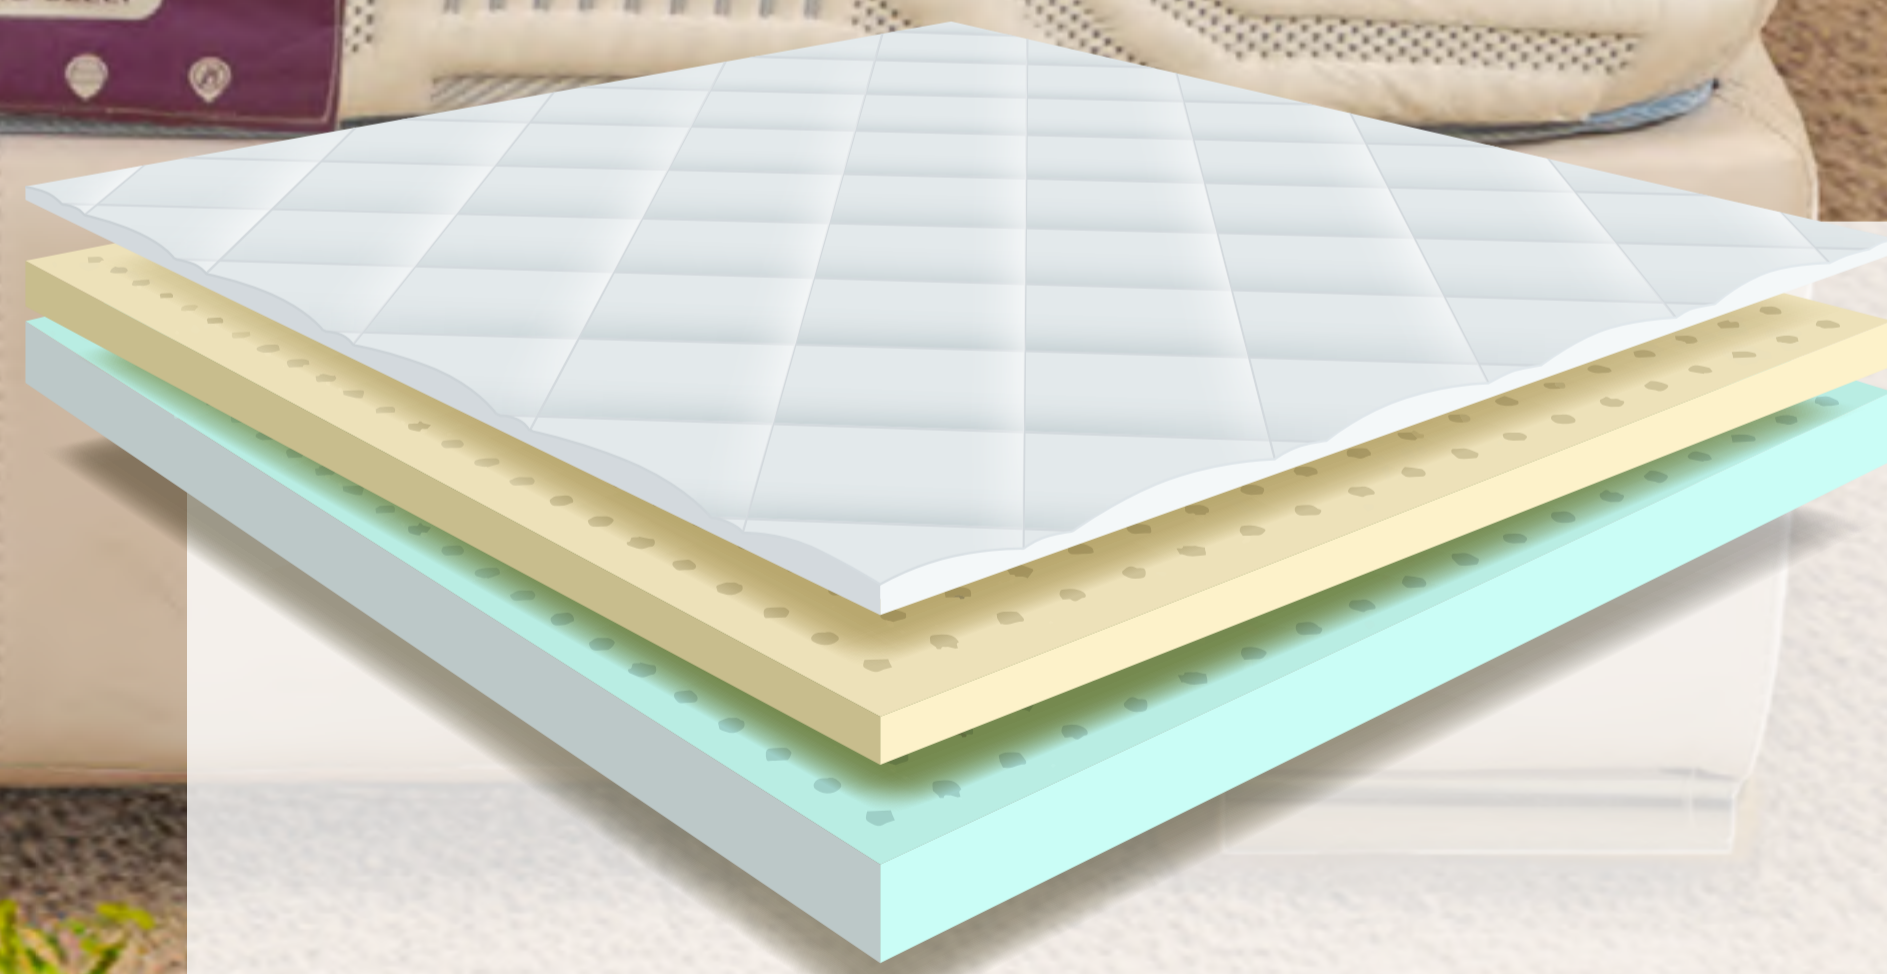

1.00 m x 1.90 m x 22 cm

MATRIMONIAL

1.35 m x 1.90 m x 22 cm

KING SIZE

2.00 m x 1.90 m x 22 cm

TELA
90% ESPUMA
10% MEMORY FOAM

1 Pieza

TRIPLE CAPA

- Tela suave y fresca.
- Libre de mantenimiento.
- Memory Foam.
- Soporte de alta densidad.

Cortina Blackout Gold

Chocolate

Gris Oxford

Negro

Gris Plata

Beige

Ahorra energía

Reduce el ruido

Bloquea el 90% de la luz

Térmica

ESTÁNDAR

2.75 m x 2.20 cm

CHICA

2.75 m x 1.60 cm

2 Hojas